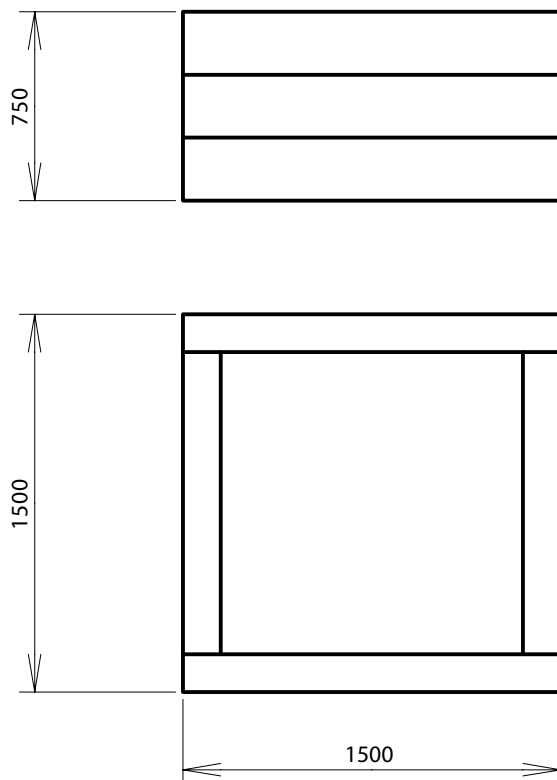

### Technické informace

Věková skupina	0
Počet uživatelů	0
Rozměry (m)	1,5 x 1,5 x 0,75
Potřebná plocha (m)	2,0 x 2,0
Povrch tlumící náraz (m <sup>2</sup> )	0
Max. výška pádu (m)	0

### Technické rozměry:

Vizualizace mají pouze ilustrativní charakter.